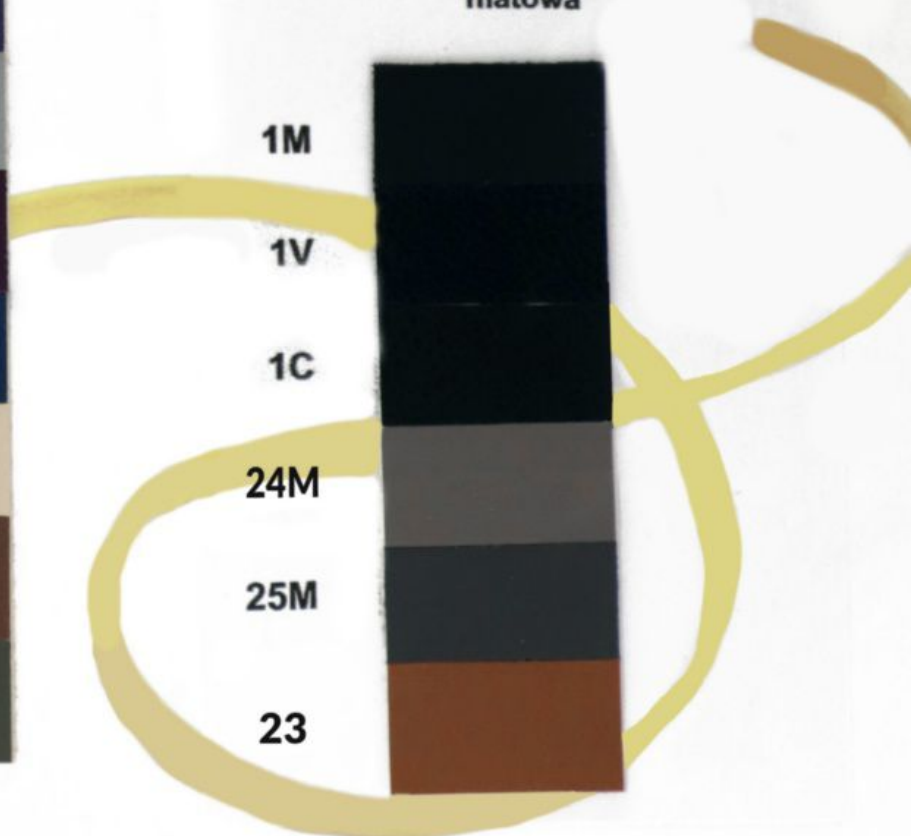

LAMÓWKA ZAPRASOWANA
matowa

LAMÓWKA ZAPRASOWANA
z połyskiem

LAMÓWKA ZAPRASOWANA
matowa

WYPUSTKA
matowa

WYPUSTKA
z połyskiem

WYPUSTKA
ozdobna

PASEK SKAY PS-1
(6 mm)

PASEK SKAY PS-2
(podwójne przeszycie)

LAMÓWKA ZAPRASOWANA
perłowa